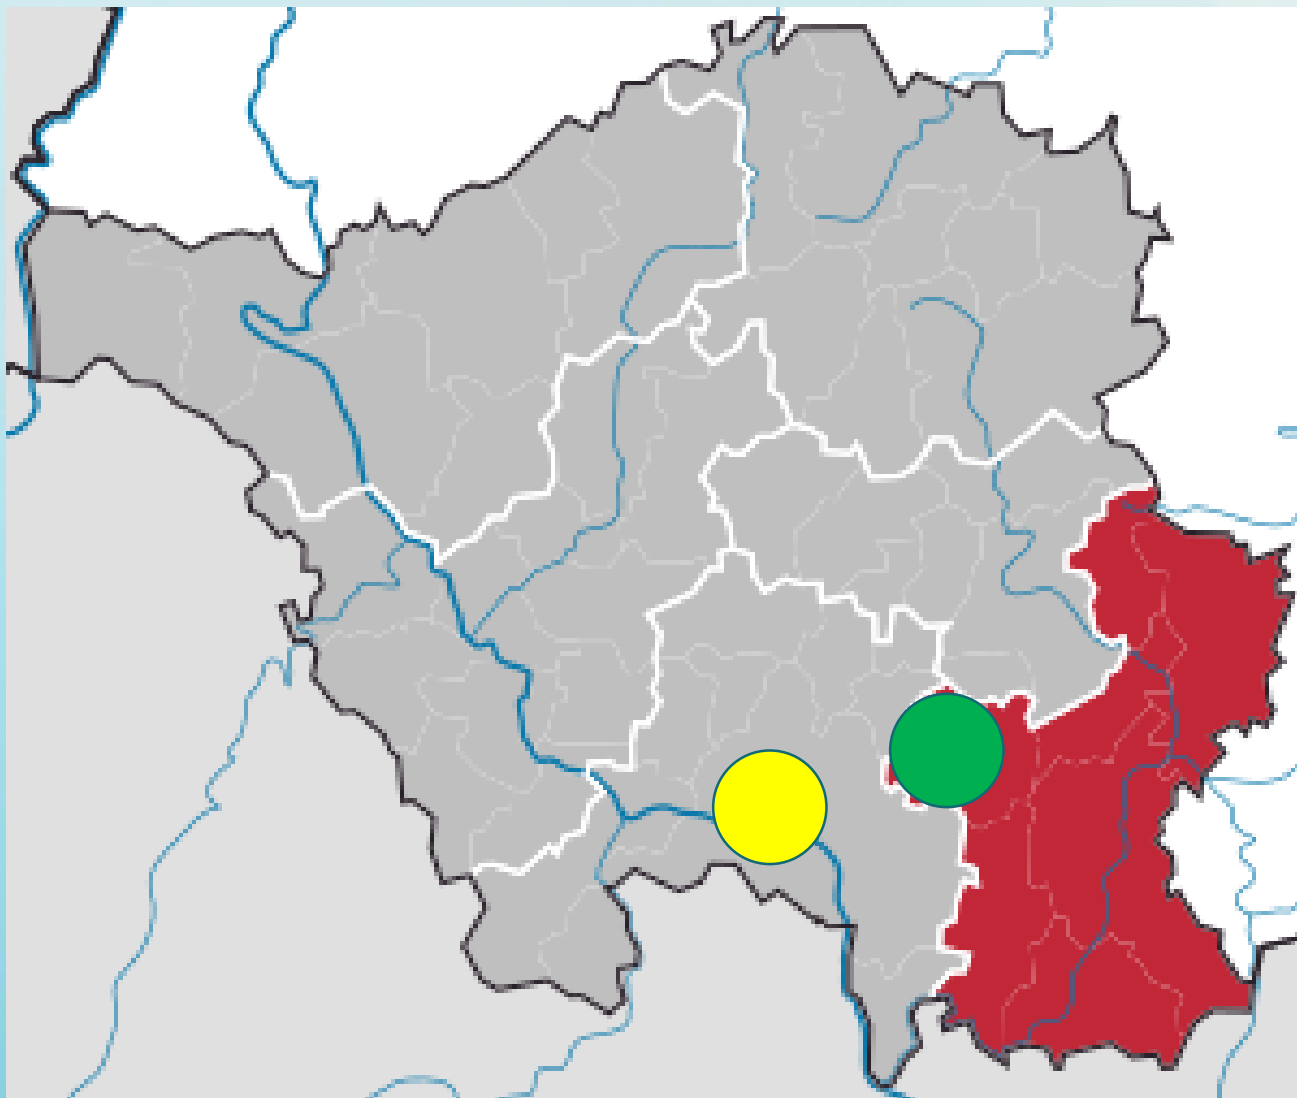


The background of the slide is a soft, teal-colored landscape. It features a calm body of water in the foreground, with misty mountains and a line of trees in the distance. The overall atmosphere is serene and ethereal.

„Geliehen ist der Stern,
auf dem wir leben.“

Ein Blick auf den „Tag für uns“ - 22.05.2023, Saarbrücken

Horst Heller, RPZ St. Ingbert

„Geliehen
ist der
Stern, auf
dem wir
leben“

Ein Studientag
für Religions-
lehrpersonen

Mo, 22.05.2023, 9 Uhr
Johannes-Foyer
Ursulinenstraße 67
Saarbrücken

„Geliehen
ist der
Stern, auf
dem wir
leben“

● Saarbrücken

● St. Ingbert

Dr. A. Schimmel
(katholisch)

Th. Niederberger
(evangelisch)

Zentrum für nachhaltige
Bildung